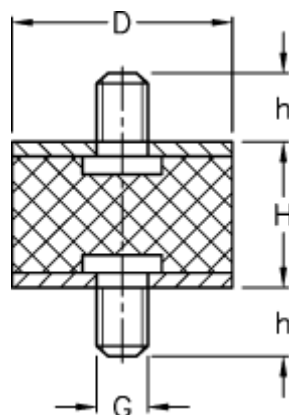

Varenummer: 511014240079101  
Beskrivelse: KLEE Vibrationsdæmper type 1  
100-55-1, M12x37/M12x37, NR - 43 shore

## Mål

---

D = 100  
G = M12  
h = 37  
H = 55